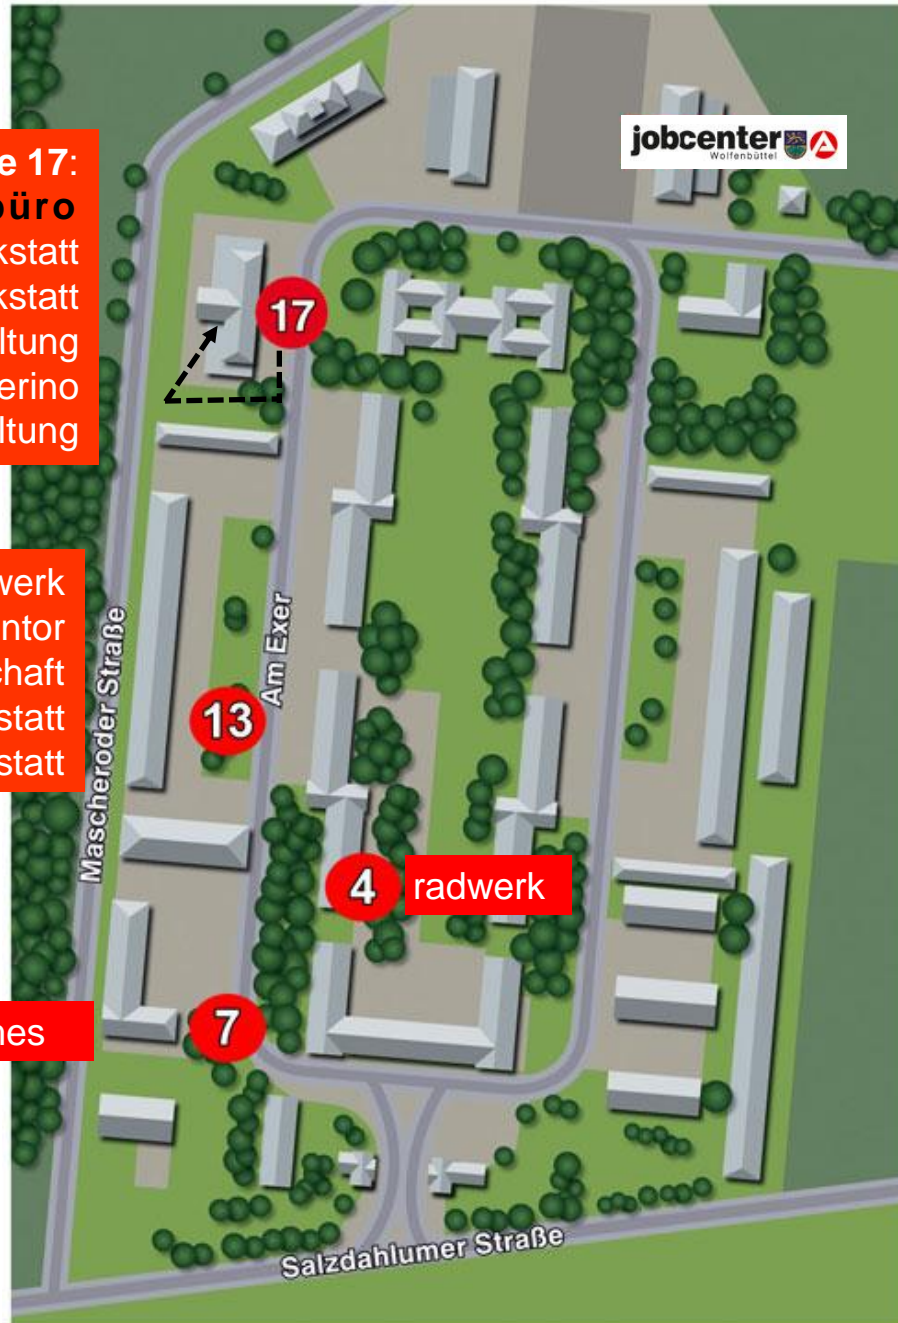

Zukunftsfabrik Wolfenbüttel Lageplan Am Exer

Halle 17:
Einmündungsbüro
Elektrowerkstatt
Metallwerkstatt
Gebäudeinstandhaltung
Solferino
Verwaltung

bauwerk
möbelkontor
Hauswirtschaft
Malerwerkstatt
Tischlerwerkstatt

gastwerk limes

jobcenter
Wolfenbüttel

17

Einmündungsbüro

Mascheroder Straße

Am Exer

Salzdahlumer Straße