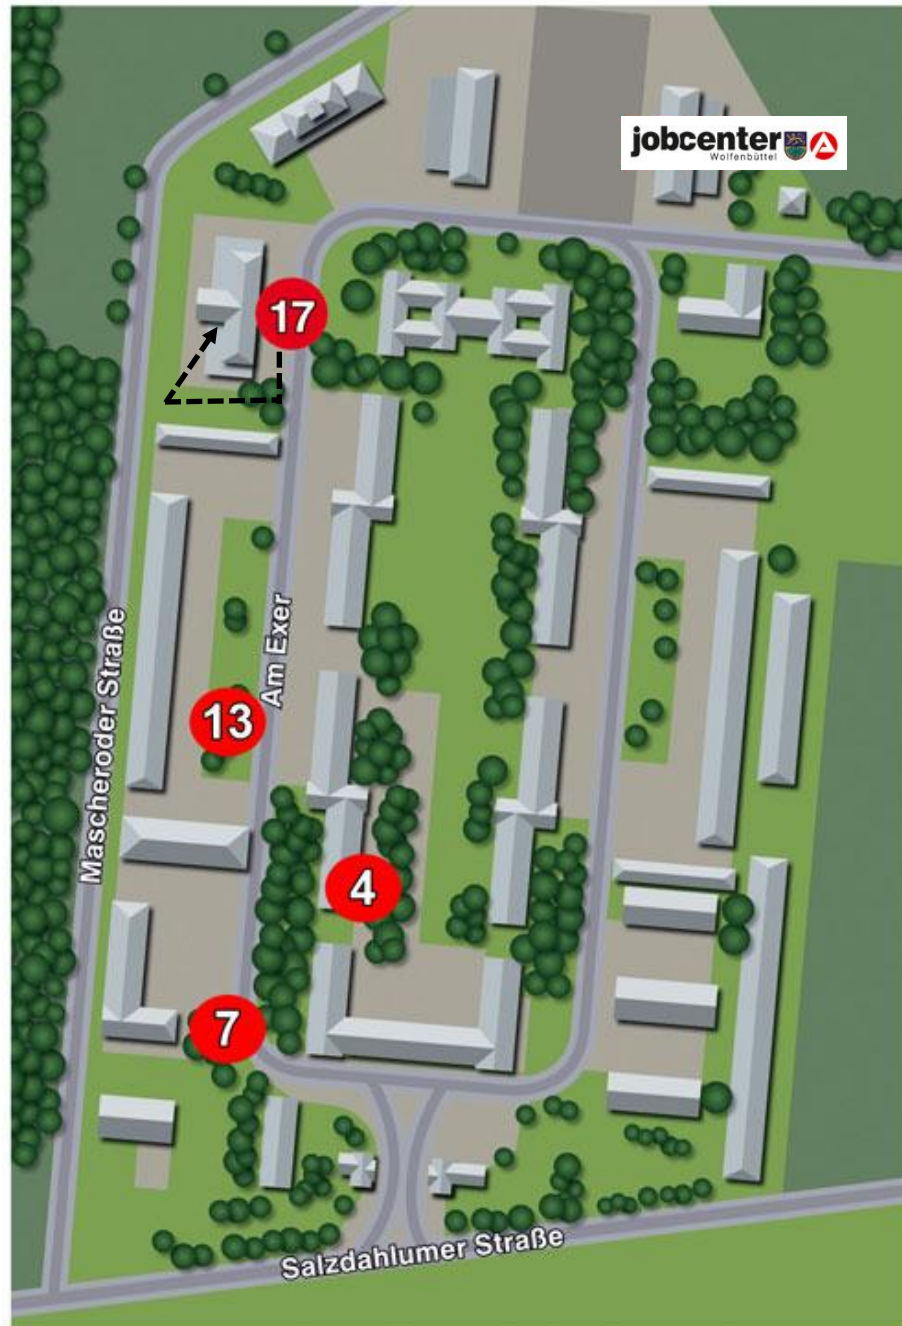

Zukunftsfabrik Wolfenbüttel Lageplan Am Exer

Halle 17:
Einmündungsbüro
Elektrowerkstatt
Metallwerkstatt
Gebäudeinstandhaltung
Solferino
Verwaltung

bauwerk
möbelkontor
Hauswirtschaft
Malerwerkstatt
Tischlerwerkstatt

gastwerk limes

jobcenter
Wolfenbüttel

17

Einmündungsbüro

Mascheroder Straße

Am Exer

Salzdahlumer Straße